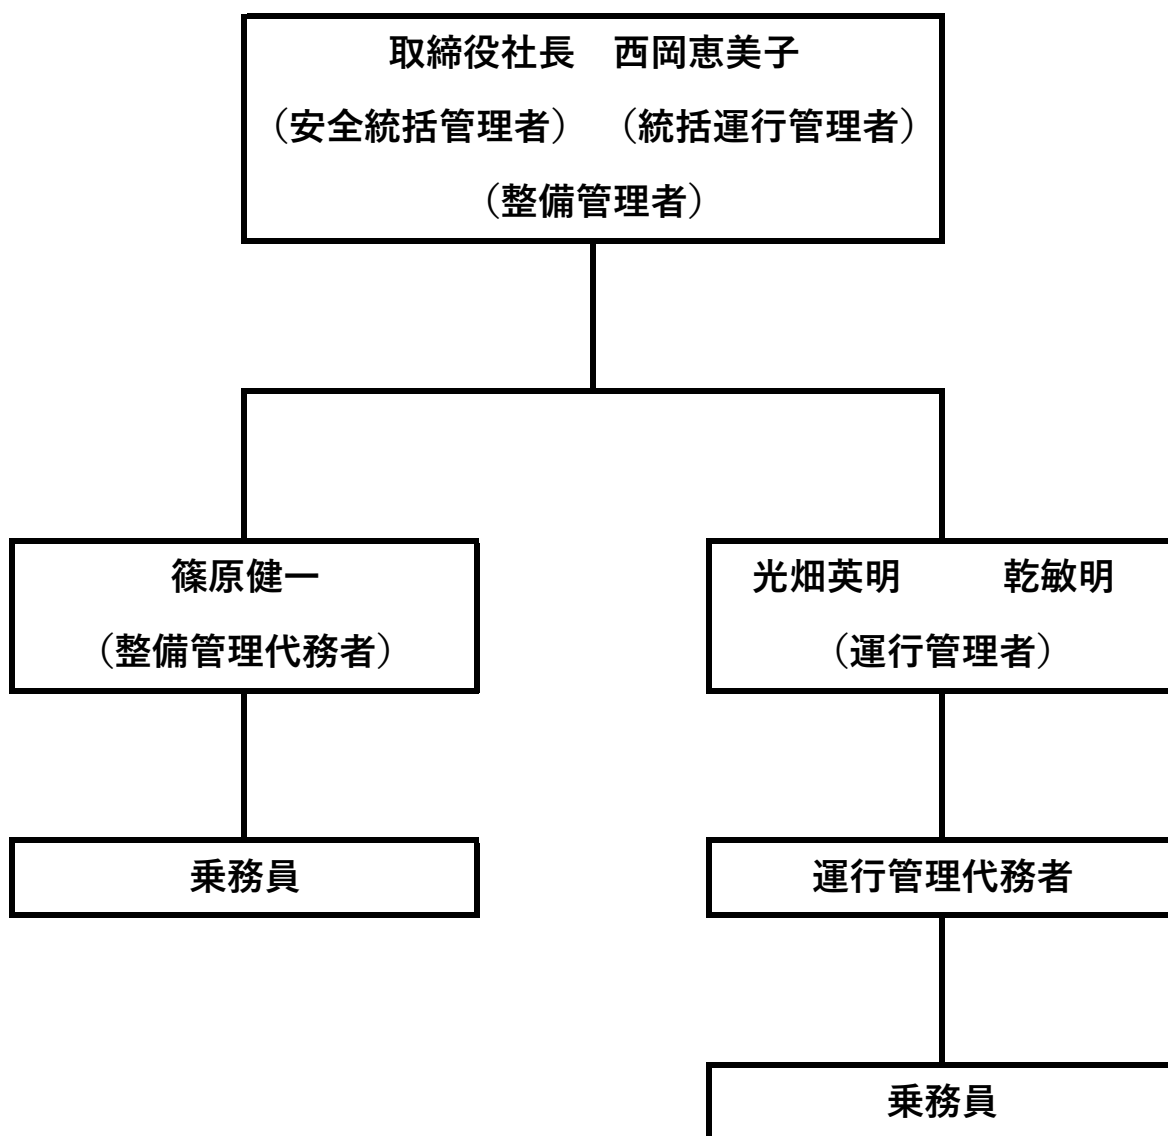

輸送の安全に関する組織体制、指揮命令系統の組織図

徳南交通有限会社

※安全統括管理者が病気等で不在の場合は運行管理者が代行する。